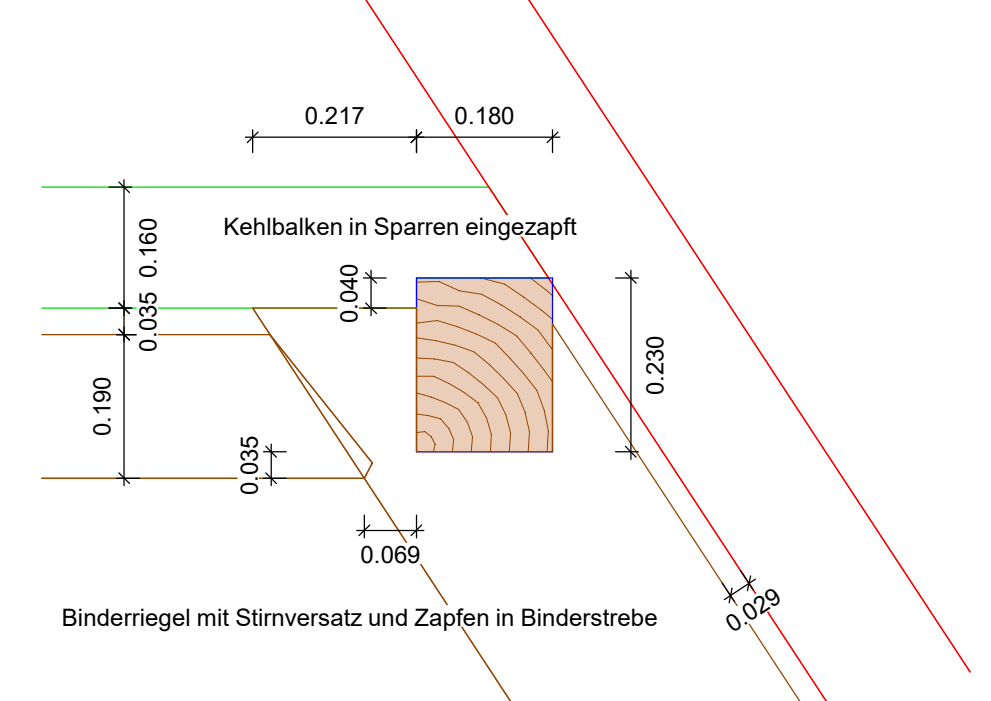

Schnitt: A-A  
 Maßstab: 1:25

Maßstab: 1:10

Schnitt: B-B  
 Maßstab: 1:25

Maßstab: 1:10

Binderriegel mit Stirmsatz und Zapfen in Binderstrebe

Normalprofil

Schnitt: C-C  
 Maßstab: 1:25

Walmprofil