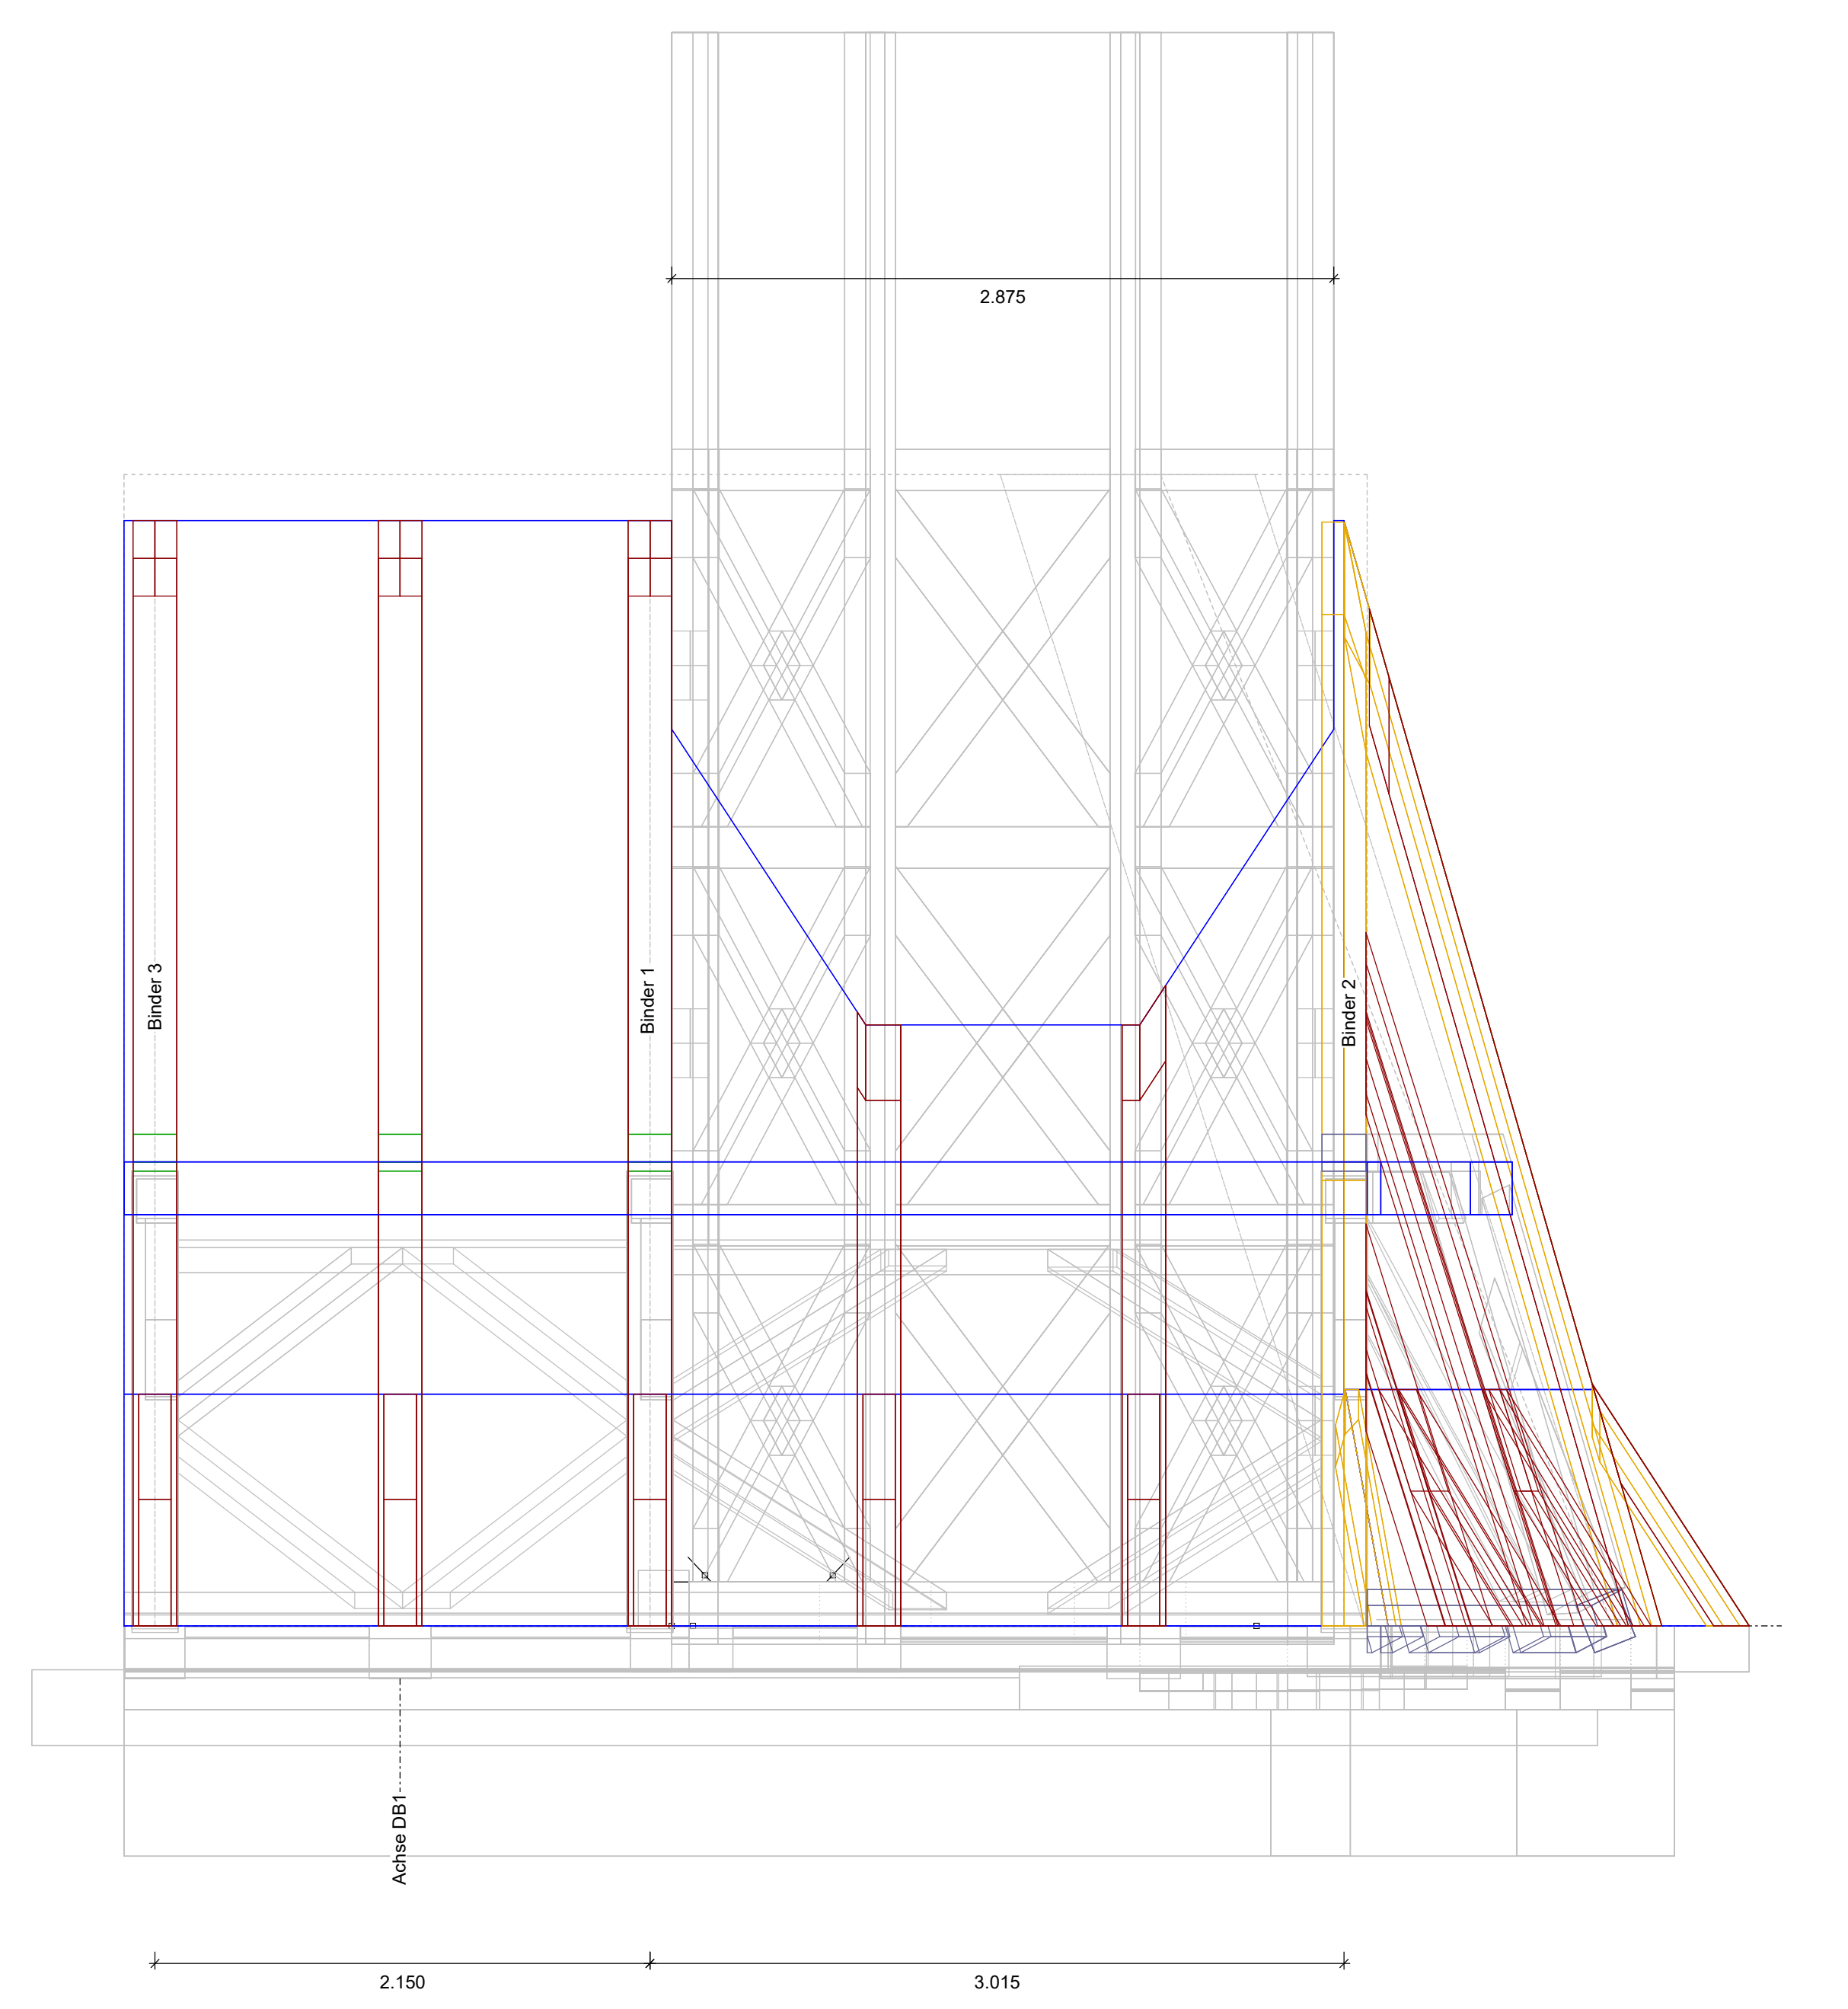

Schnitt: A-A  
 Maßstab: 1:25

Maßstab: 1:10

Schnitt: B-B  
 Maßstab: 1:25

Maßstab: 1:10

Binderriegel mit Stirmsatz und Zapfen in Binderstrebe

Normalprofil

Schnitt: C-C  
 Maßstab: 1:25

Walmprofil