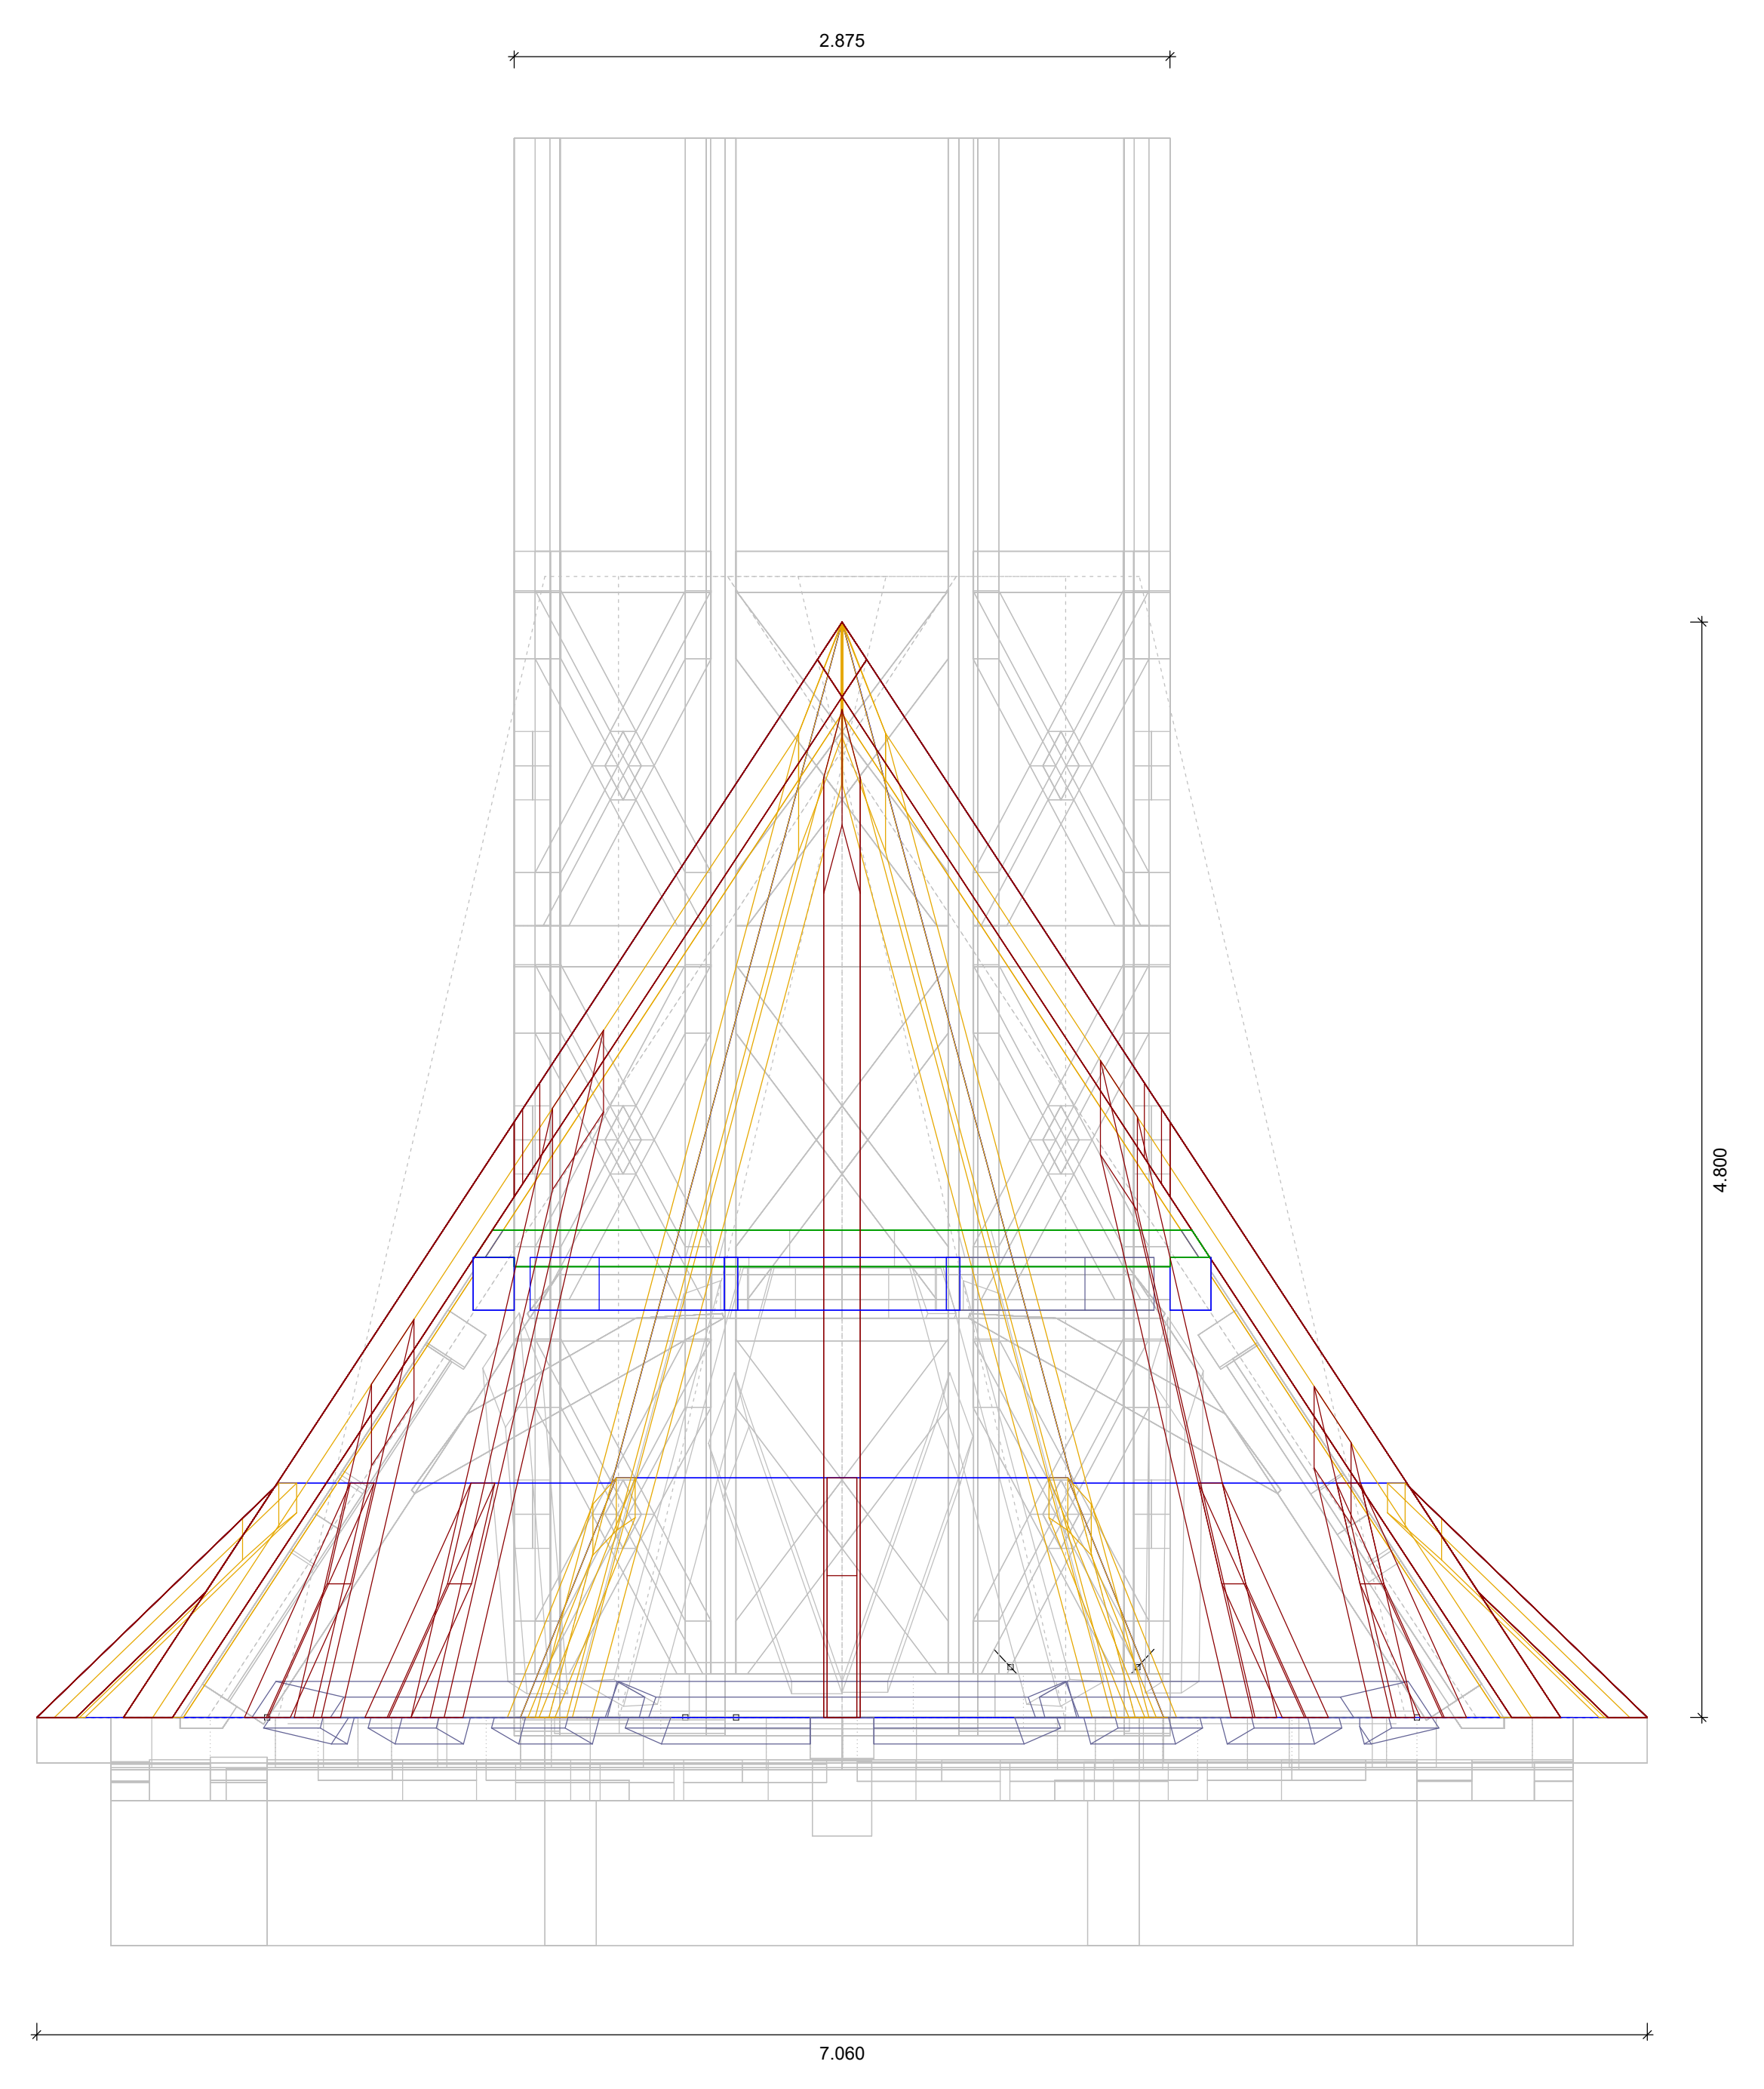

Schnitt: A-A  
 Maßstab: 1:25

Maßstab: 1:10

Schnitt: B-B  
 Maßstab: 1:25

Maßstab: 1:10

Binderriegel mit Stirmsatz und Zapfen in Binderstrebe

Normalprofil

Schnitt: C-C  
 Maßstab: 1:25

Walmprofil