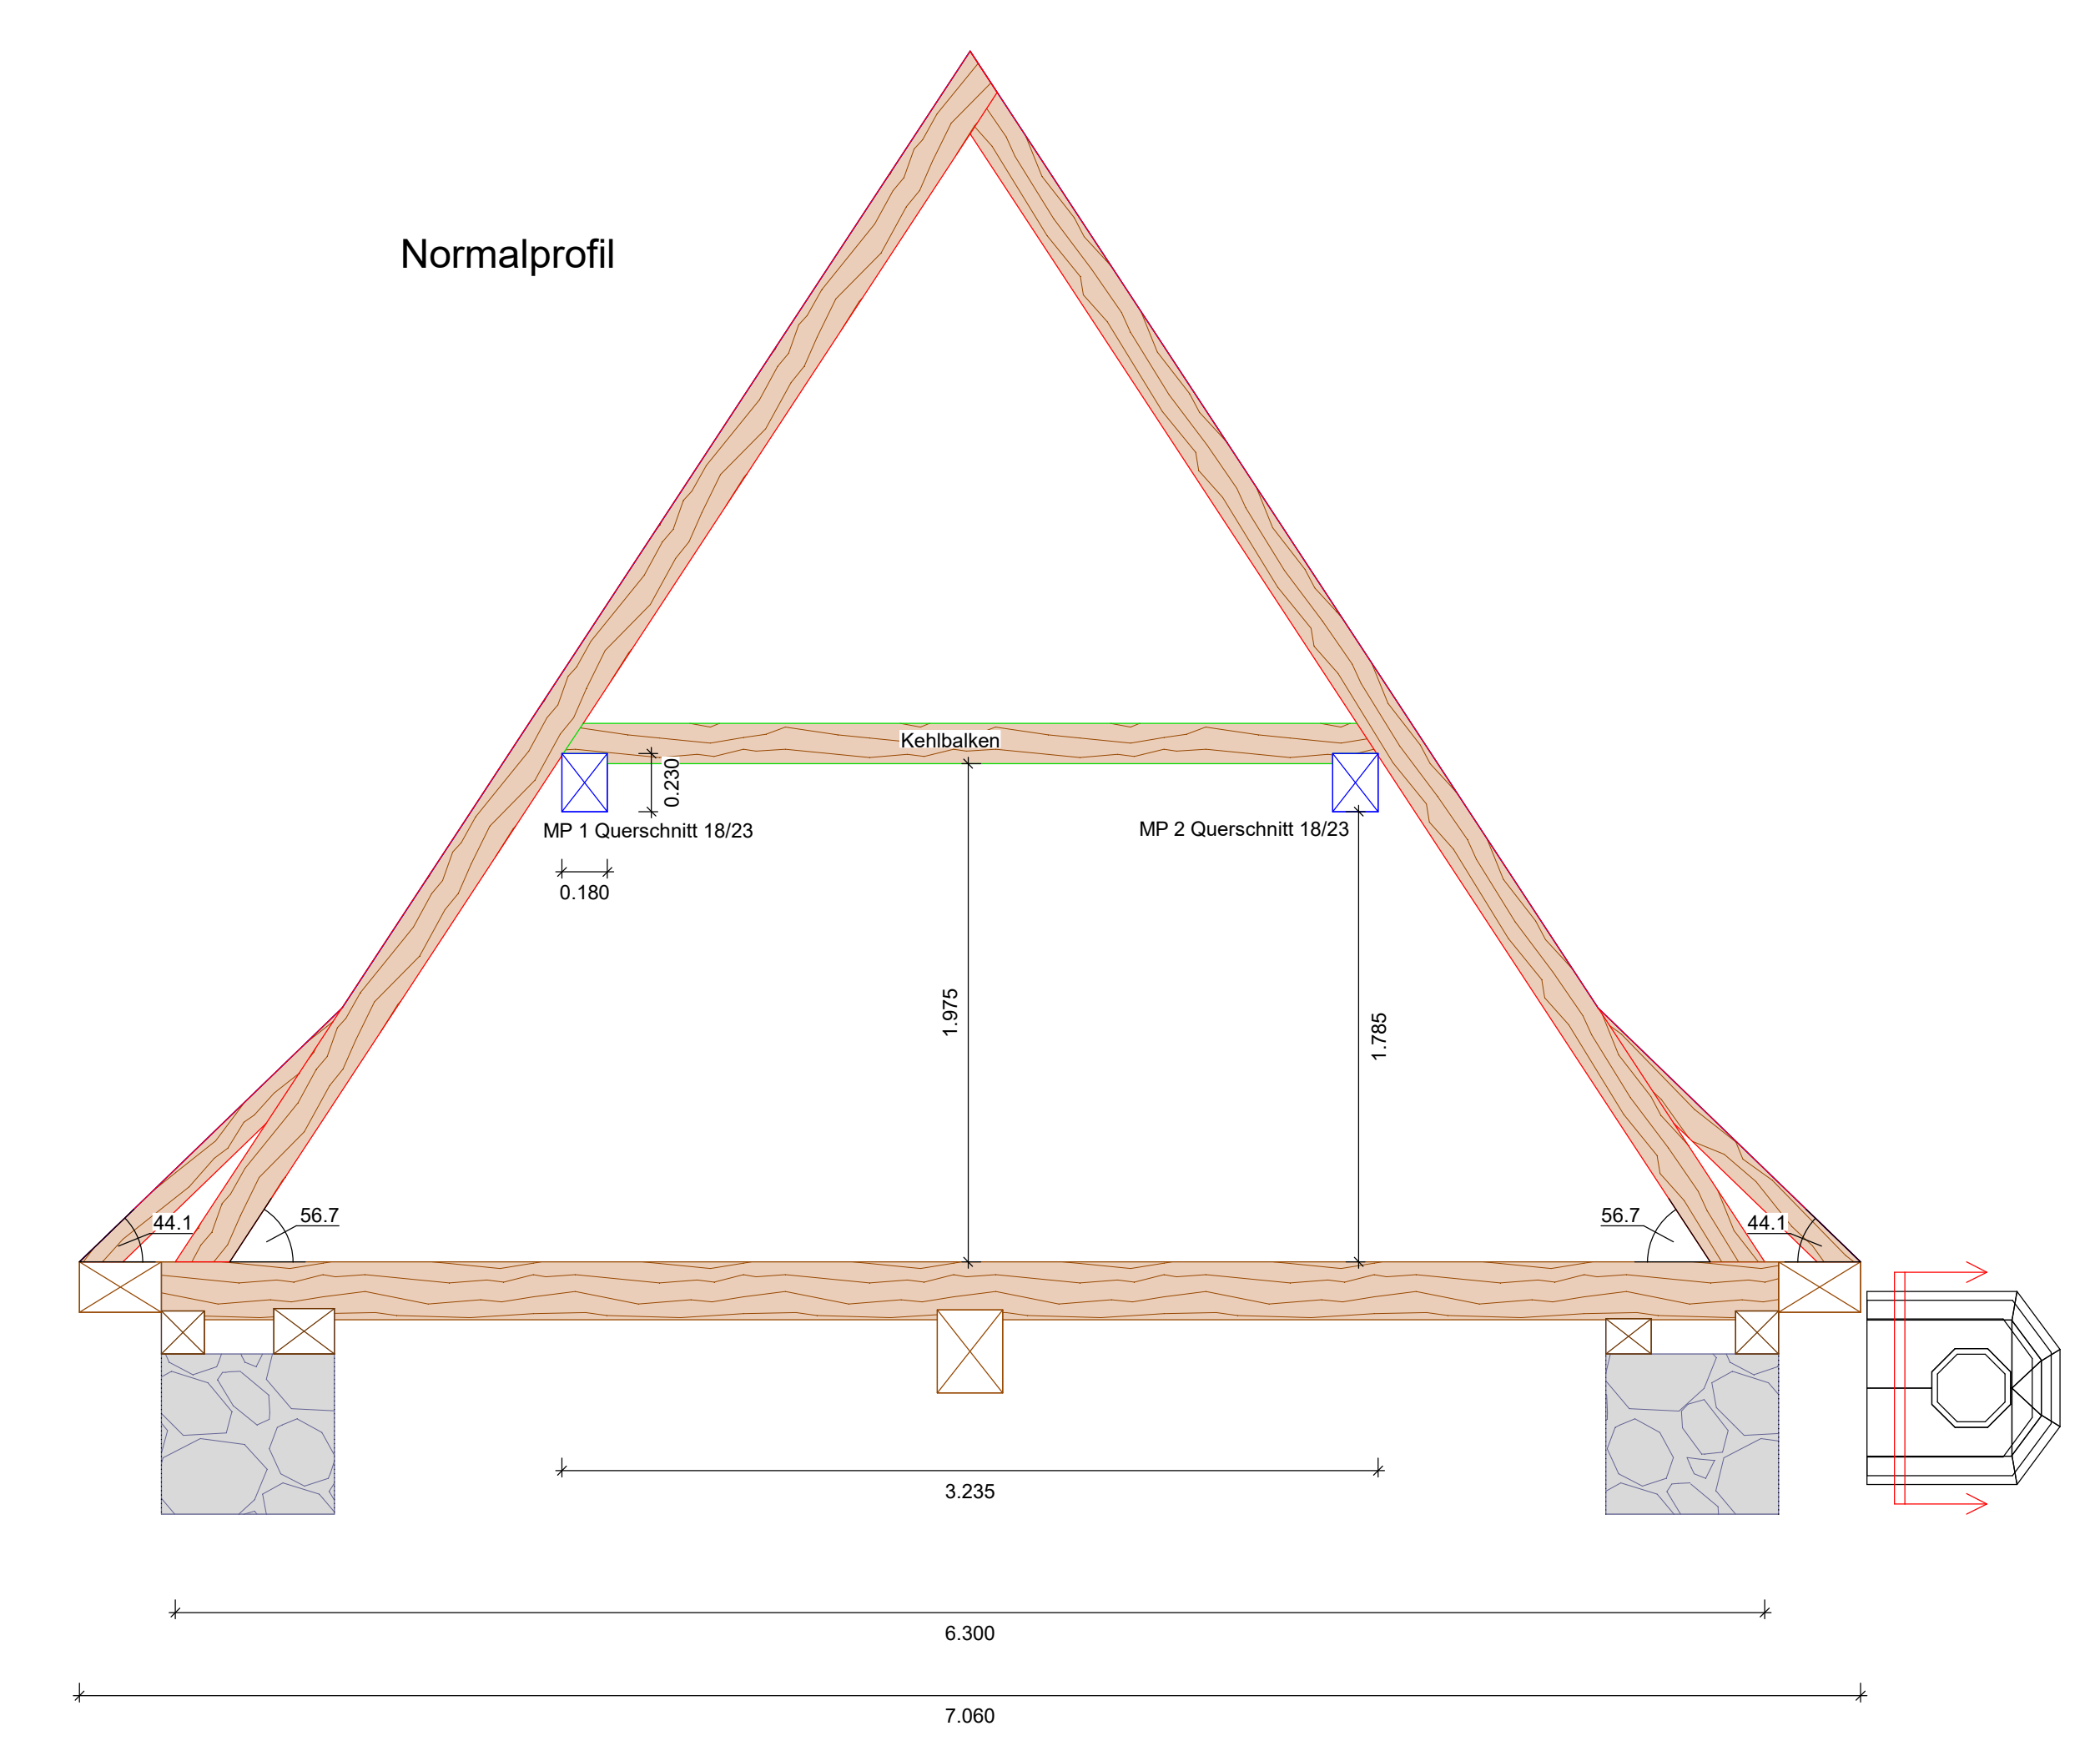

Schnitt: A-A  
 Maßstab: 1:25

Maßstab: 1:10

Schnitt: B-B  
 Maßstab: 1:25

Maßstab: 1:10

Binderriegel mit Stirmsatz und Zapfen in Binderstrebe

Normalprofil

Schnitt: C-C  
 Maßstab: 1:25

Walmprofil