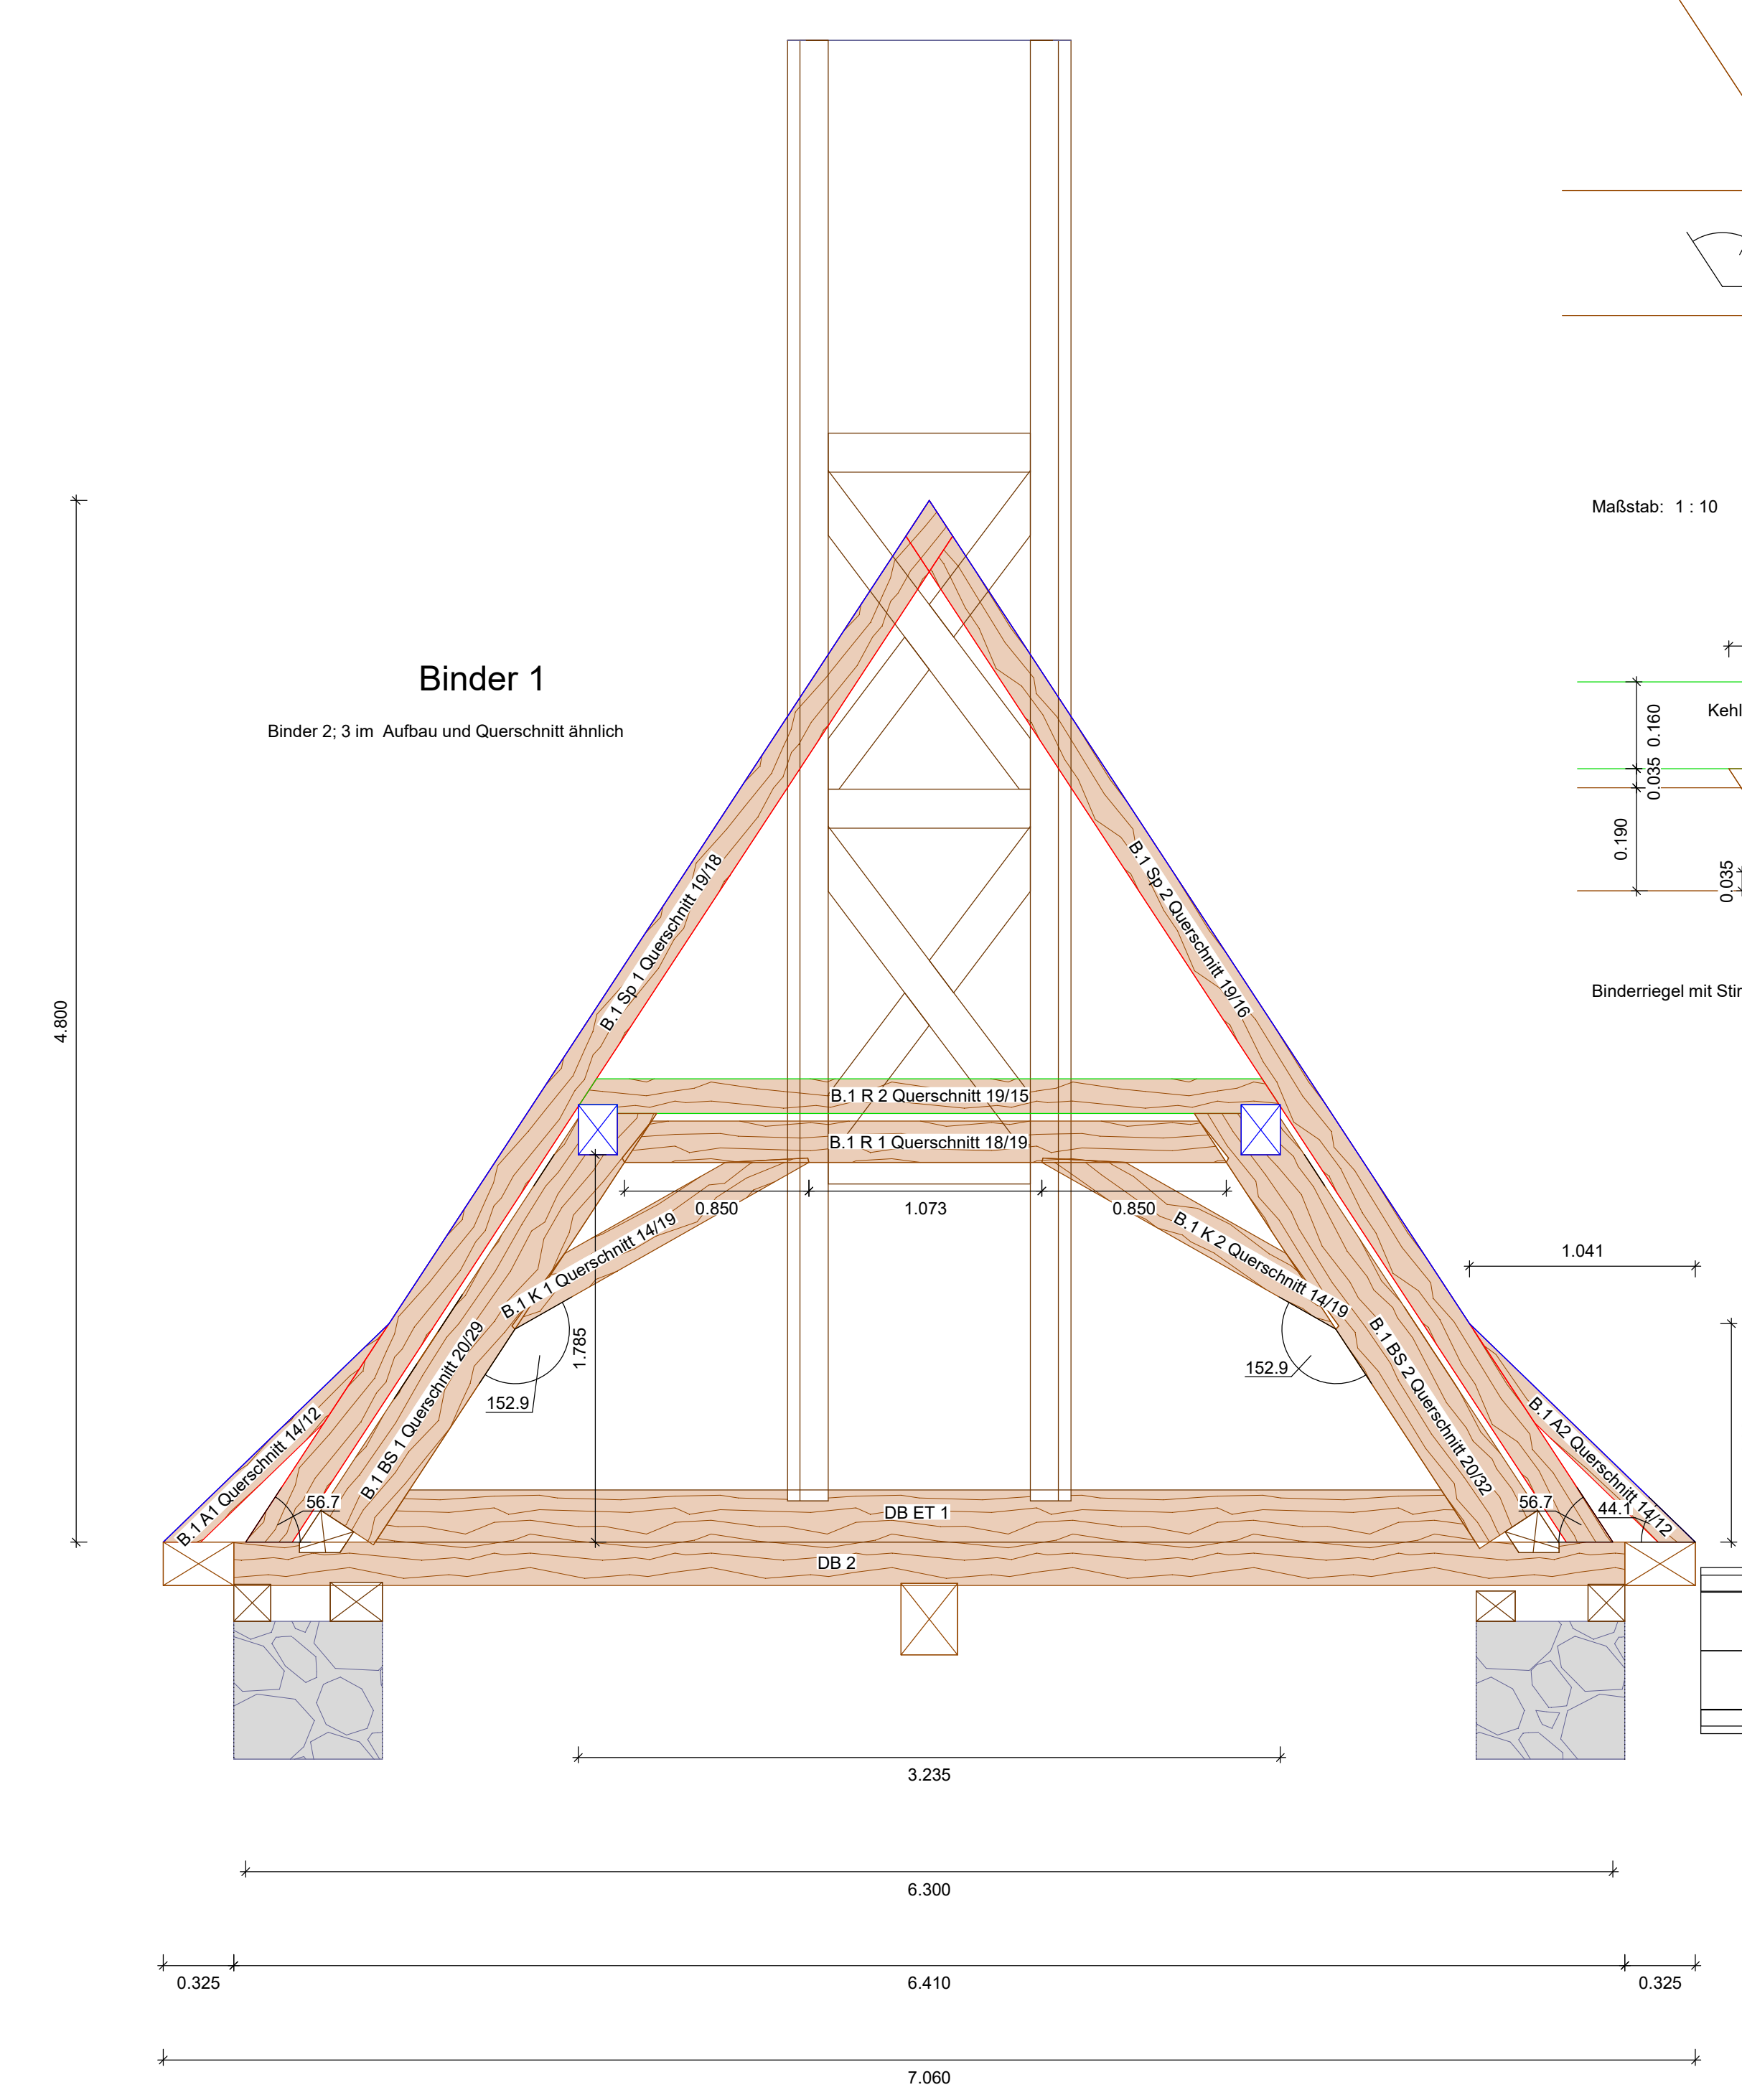

Schnitt: A-A  
 Maßstab: 1:25

Maßstab: 1:10

Schnitt: B-B  
 Maßstab: 1:25

Maßstab: 1:10

Binderriegel mit Stirmsatz und Zapfen in Binderstrebe

Normalprofil

Schnitt: C-C  
 Maßstab: 1:25

Walmprofil